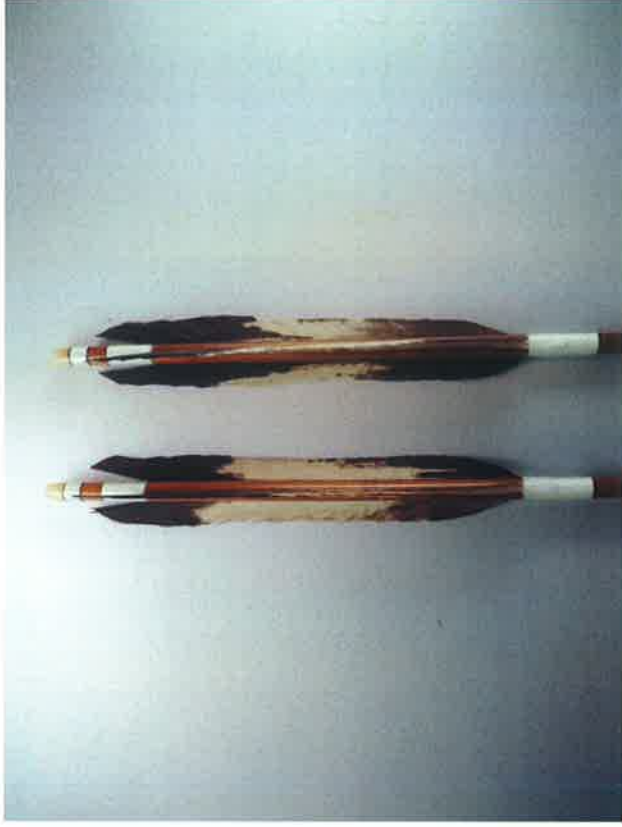

矢羽名は、特定の鳥を指し示す場合もありますが(例：ターキー → 七面鳥)、多くの場合、矢羽の符(模様)による呼称が多く、特定の鳥の種類を指し示すとは限りません。

(例：黒鷲 → クロハゲワシ、バカワシ等)

また、一種類の鳥であっても、符(模様)が年齢や個体差により矢羽名が多様な鳥も多く存在します。(例：イヌワシ → 犬鷲、熊鷲)

更に、矢羽の呼称の種類は、古文献にもある通り、多くの種類があります。そして、その数は現在も増えています。(例：花白鳥 → グース)

今回、猛禽類を中心とした代表的な矢羽名と日本語名との対照表を作成しました。

到らない点が多々あると思いますが、参考にさせていただければと思います。

平成27年5月7日
全日本弓道具協会

矢羽名 大鳥尾羽 矢(鳥名オオワシ)

矢羽名 大鳥尾羽 矢(鳥名オオワシ)

矢羽名 熊鷹尾羽(鳥名イヌワシ)

矢羽名 熊鷹尾羽 矢(鳥名イヌワシ)

(写真提供 甲賀弓具店)